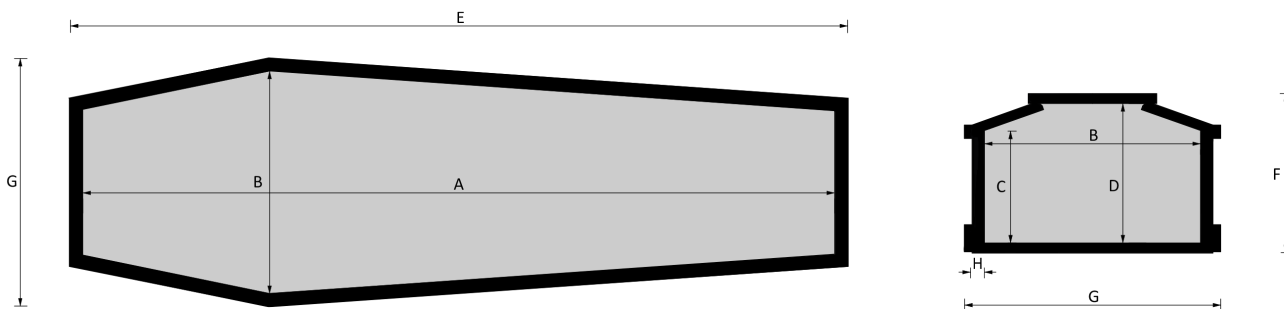

Torino R

Esenze a catalogo
frassino, mogano

Misure a catalogo
193, 183

L'articolo è disponibile di ogni dimensione e con ogni finitura su richiesta: le variazioni vanno concordate e definite con i nostri commerciali.

Cofano in legno atto all'inumazione, tumulazione e cremazione. Le dimensioni delle parti che costituiscono il cofano rispettano gli articoli 30-31 e 75 del D.P.R. 285/90.

	MISURE INTERNE				MISURE ESTERNE			SPESORE
	A	B	C	D	E	F	G	H
Standard 193	1930	570	315	39	2030	443	671	32
Standard 183	1830	570	315	390	1930	443	671	32