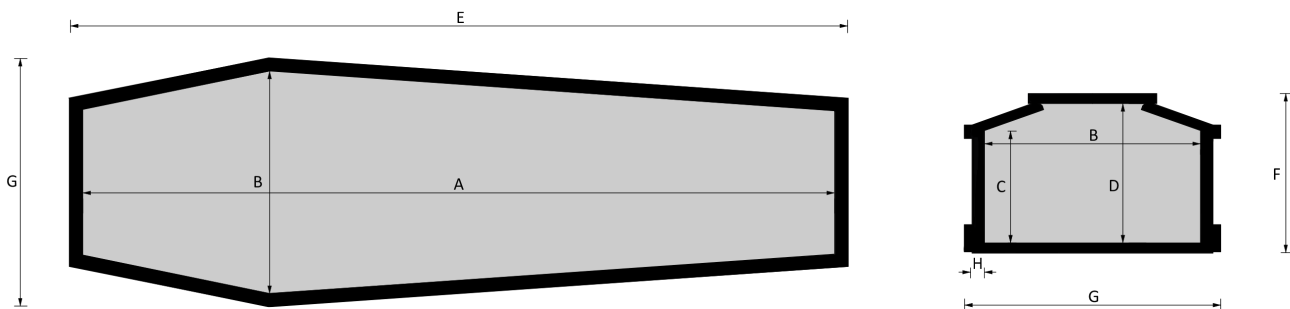

STRAGLIOTTO SpA

Torino R

EsSENze a catalogo
frassino, mogano

MisURE a catalogo
193, 183

L'articolo è disponibile di ogni dimensione e con ogni finitura su richiesta: le variazioni vanno concordate e definite con i nostri commerciali.

Cofano in legno atto all'inumazione, tumulazione e cremazione. Le dimensioni delle parti che costituiscono il cofano rispettano gli articoli 30-31 e 75 del D.P.R. 285/90.

	MISURE INTERNE				MISURE ESTERNE			SPESORE
	A	B	C	D	E	F	G	H
Standard 193	1930	570	315	39	2030	443	671	32
Standard 183	1830	570	315	390	1930	443	671	32