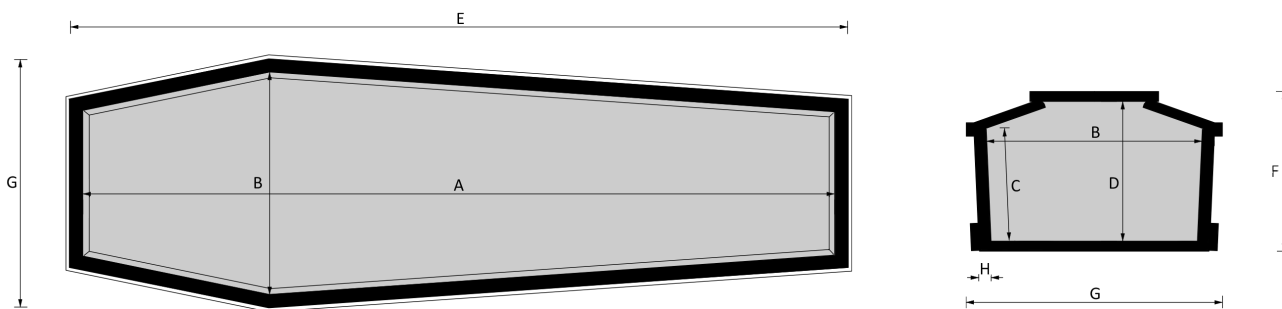

STRAGLIOTTO SpA

America G

Filo Oro

Esenze a catalogo

frassino, mogano, rovere, castagno, noce nazionale, ciliegio

Misure a catalogo

193, 183

L'articolo è disponibile di ogni dimensione e con ogni finitura su richiesta: le variazioni vanno concordate e definite con i nostri commerciali.

Cofano in legno atto all'inumazione, tumulazione e cremazione. Le dimensioni delle parti che costituiscono il cofano rispettano gli articoli 30-31 e 75 del D.P.R. 285/90.

	MISURE INTERNE				MISURE ESTERNE			SPESSORE
	A	B	C	D	E	F	G	H
Standard 193	1930	570	295	408	2045	464	685	43
Standard 183	1830	570	295	408	1945	464	685	43