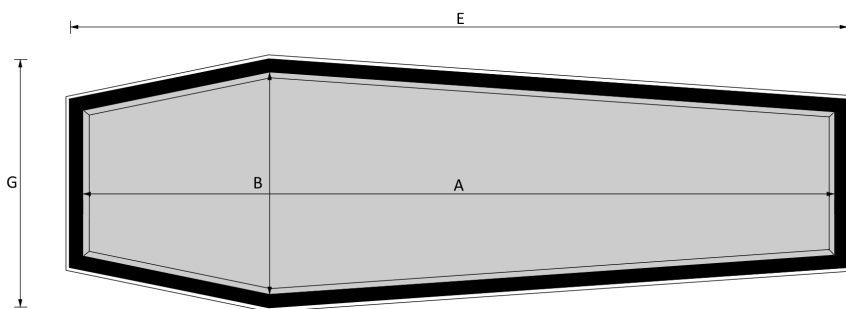

America G

Esenze a catalogo
frassino, mogano, rovere, castagno, noce nazionale, ciliegio

Misure a catalogo
193, 183

L'articolo è disponibile di ogni dimensione e con ogni finitura su richiesta: le variazioni vanno concordate e definite con i nostri commerciali.

Cofano in legno atto all'inumazione, tumulazione e cremazione. Le dimensioni delle parti che costituiscono il cofano rispettano gli articoli 30-31 e 75 del D.P.R. 285/90.

	MISURE INTERNE				MISURE ESTERNE			SPESORE
	A	B	C	D	E	F	G	H
Standard 193	1930	570	295	408	2045	464	685	43
Standard 183	1830	570	295	408	1945	464	685	43