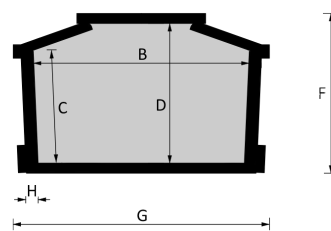

America G

Esenze a catalogo
frassino, mogano, rovere, castagno, noce nazionale, ciliegio

Misure a catalogo
193, 183

L'articolo è disponibile di ogni dimensione e con ogni finitura su richiesta: le variazioni vanno concordate e definite con i nostri commerciali.

Cofano in legno atto all'inumazione, tumulazione e cremazione. Le dimensioni delle parti che costituiscono il cofano rispettano gli articoli 30-31 e 75 del D.P.R. 285/90.

	MISURE INTERNE				MISURE ESTERNE			SPESORE
	A	B	C	D	E	F	G	H
Standard 193	1930	570	295	408	2045	464	685	43
Standard 183	1830	570	295	408	1945	464	685	43